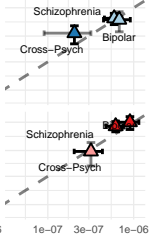

LDSC Coefficient Striosome

Neuro

Pain

Psych

Sleep

SU

SUD

D1