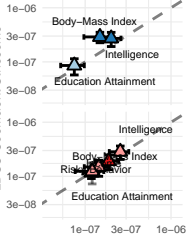

LDSC Coefficient Striosome

Neuro

Pain

Psych

Sleep

SU

SUD

D1